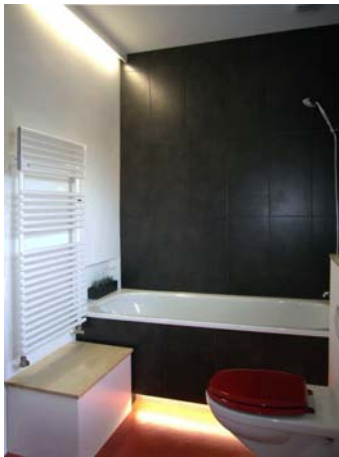

OBJEKT:
UMBAU REFH FAM. ABBT PITSCH, REGENSBERGSTRASSE 39,
8050 ZÜRICH

BAUHERR:
FAM. ABBT PITSCH, REGENSBERGSTRASSE 39,
8050 ZÜRICH

ARCHITEKTUR + BAUREALISATION:
MICHAEL GRAF, ARCH. FH SIA STV, ZÜRICH
BAUZEIT 2008 – JUNI 2009